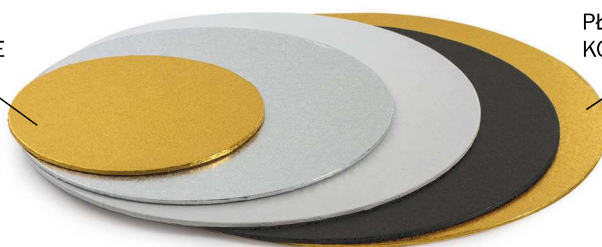

PRODUKT	KOLOR	ROZMIAR (cm)	PAKOWANIE (szt./opakowanie)
Krażek 22x0,3	biały	22	10
Krażek 25x0,3	biały	25	10
Krażek 30x0,3	biały	30	10
Krażek 32x0,3	biały	32	10

WYTRZYMAŁE